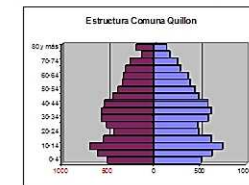

ESTRUCTURA DE LA COMUNA DE QUILLÓN

ILUSTRE MUNICIPALIDAD DE QUILLÓN

SEPTIEMBRE 2007

CENTRO DE EDUCACION Y TECNOLOGIA
PARA EL DESARROLLO DEL SUR